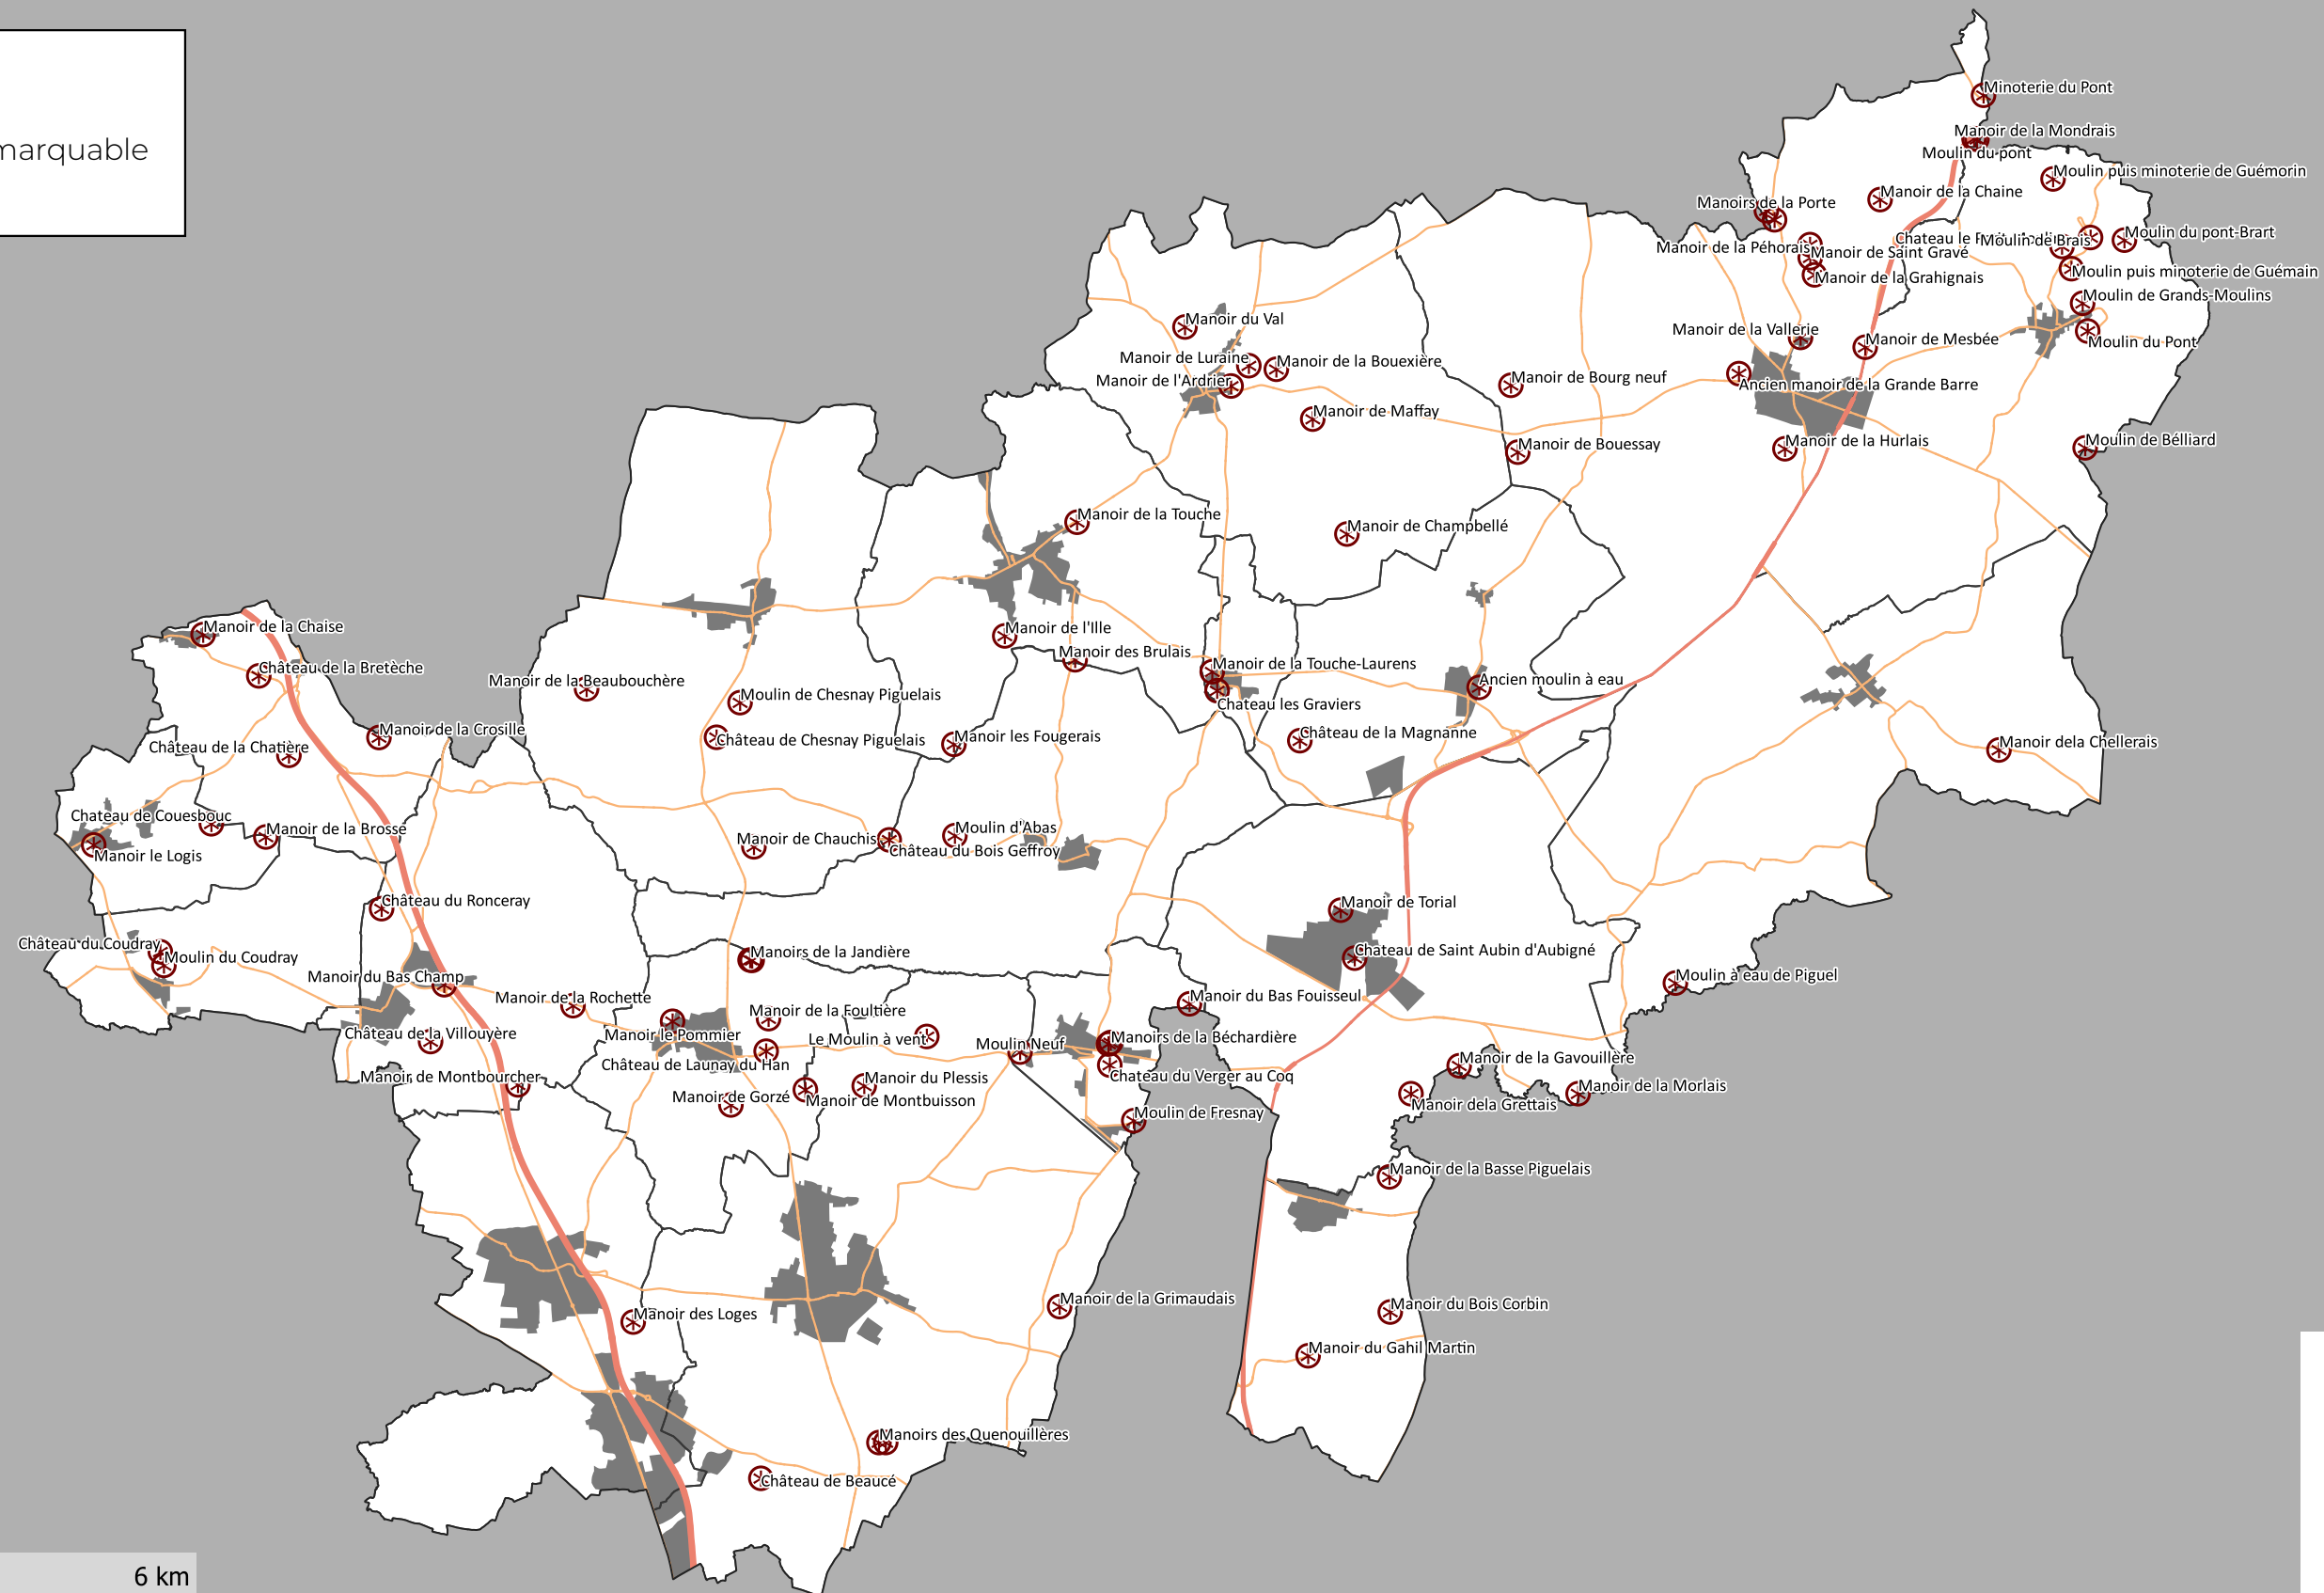

OAP Patrimoine et paysage

Annexe 2

Légende

 Edifice remarquable

0 6 km